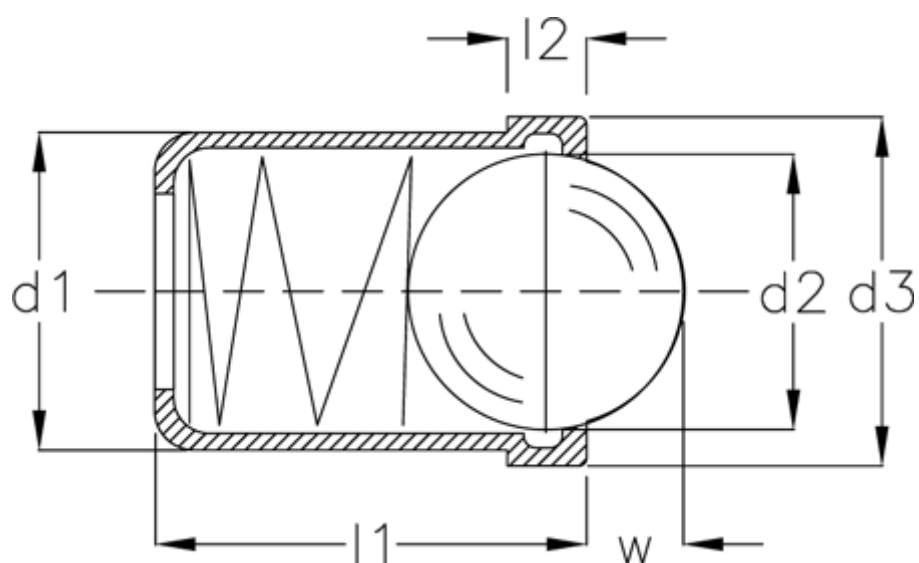

Varenummer: 20854005  
Beskrivelse: E+G  
Fjedrende trykstykke GN 614-8-MS

## Mål

d1	= 8
d2	= 6.5
d3	= 8.5
Fjedertryk N bund	= 12.5
Fjedertryk N top	= 7.0
l1	= 9.0
l2	= 1.0
W	= 1.9